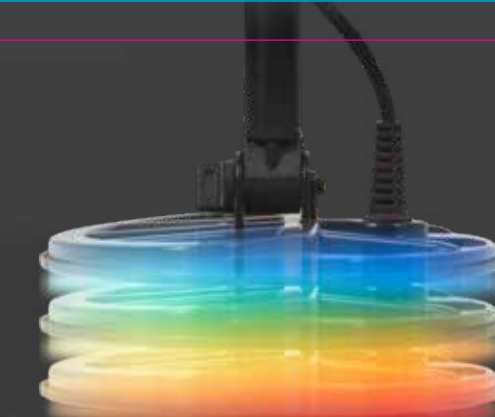

Multi-IQ

Simultaneous Multi-Frequency Technology

PRZEWAGA TECHNOLOGII MULTI-IQ®

Dlaczego Multi-IQ? Dlatego, że rewolucyjna technologia Multi-IQ firmy Minelab zapewnia, że Twój wykrywacz zastępuje kilka dotychczasowych z różnymi częstotliwościami pracy. Po prostu włącz i szukaj. Nie ominie niczego, niezależnie od terenu. Srebro, złoto czy biżuteria. W parku, na polu czy plaży. Odkryj moc VANQUISH z technologią Multi-IQ.

**WSZYSTKIE METALE.
WSZYSTKIE PODŁOŻA.
ZAWSZE.**